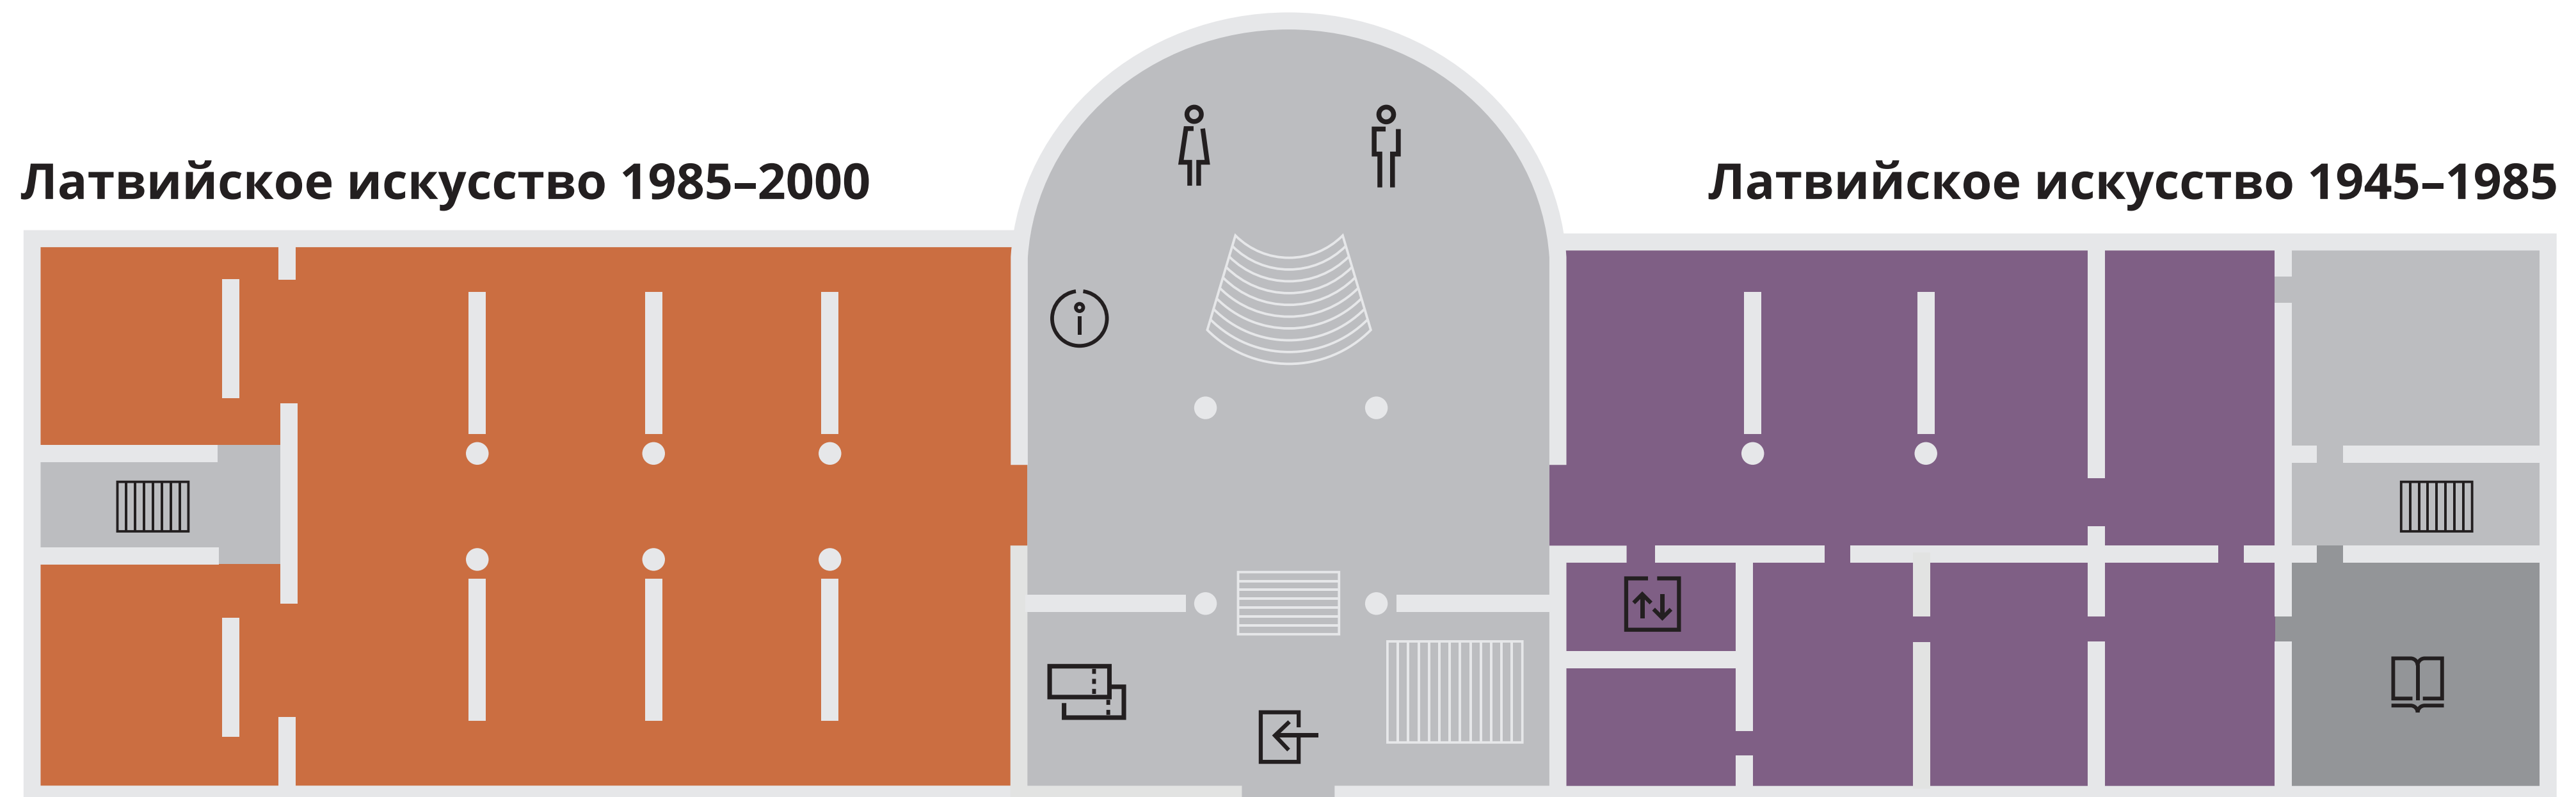

3 этаж

Постоянная экспозиция
Латвийское искусство. 1780–1940

Лифт

Начало
экспозиции

2 этаж

Постоянная экспозиция
Латвийское искусство. 1945–2000

- | | |
|-----------|------------|
| Туалет | Вход/Выход |
| Инфопункт | Лифт |
| Билеты | Библиотека |