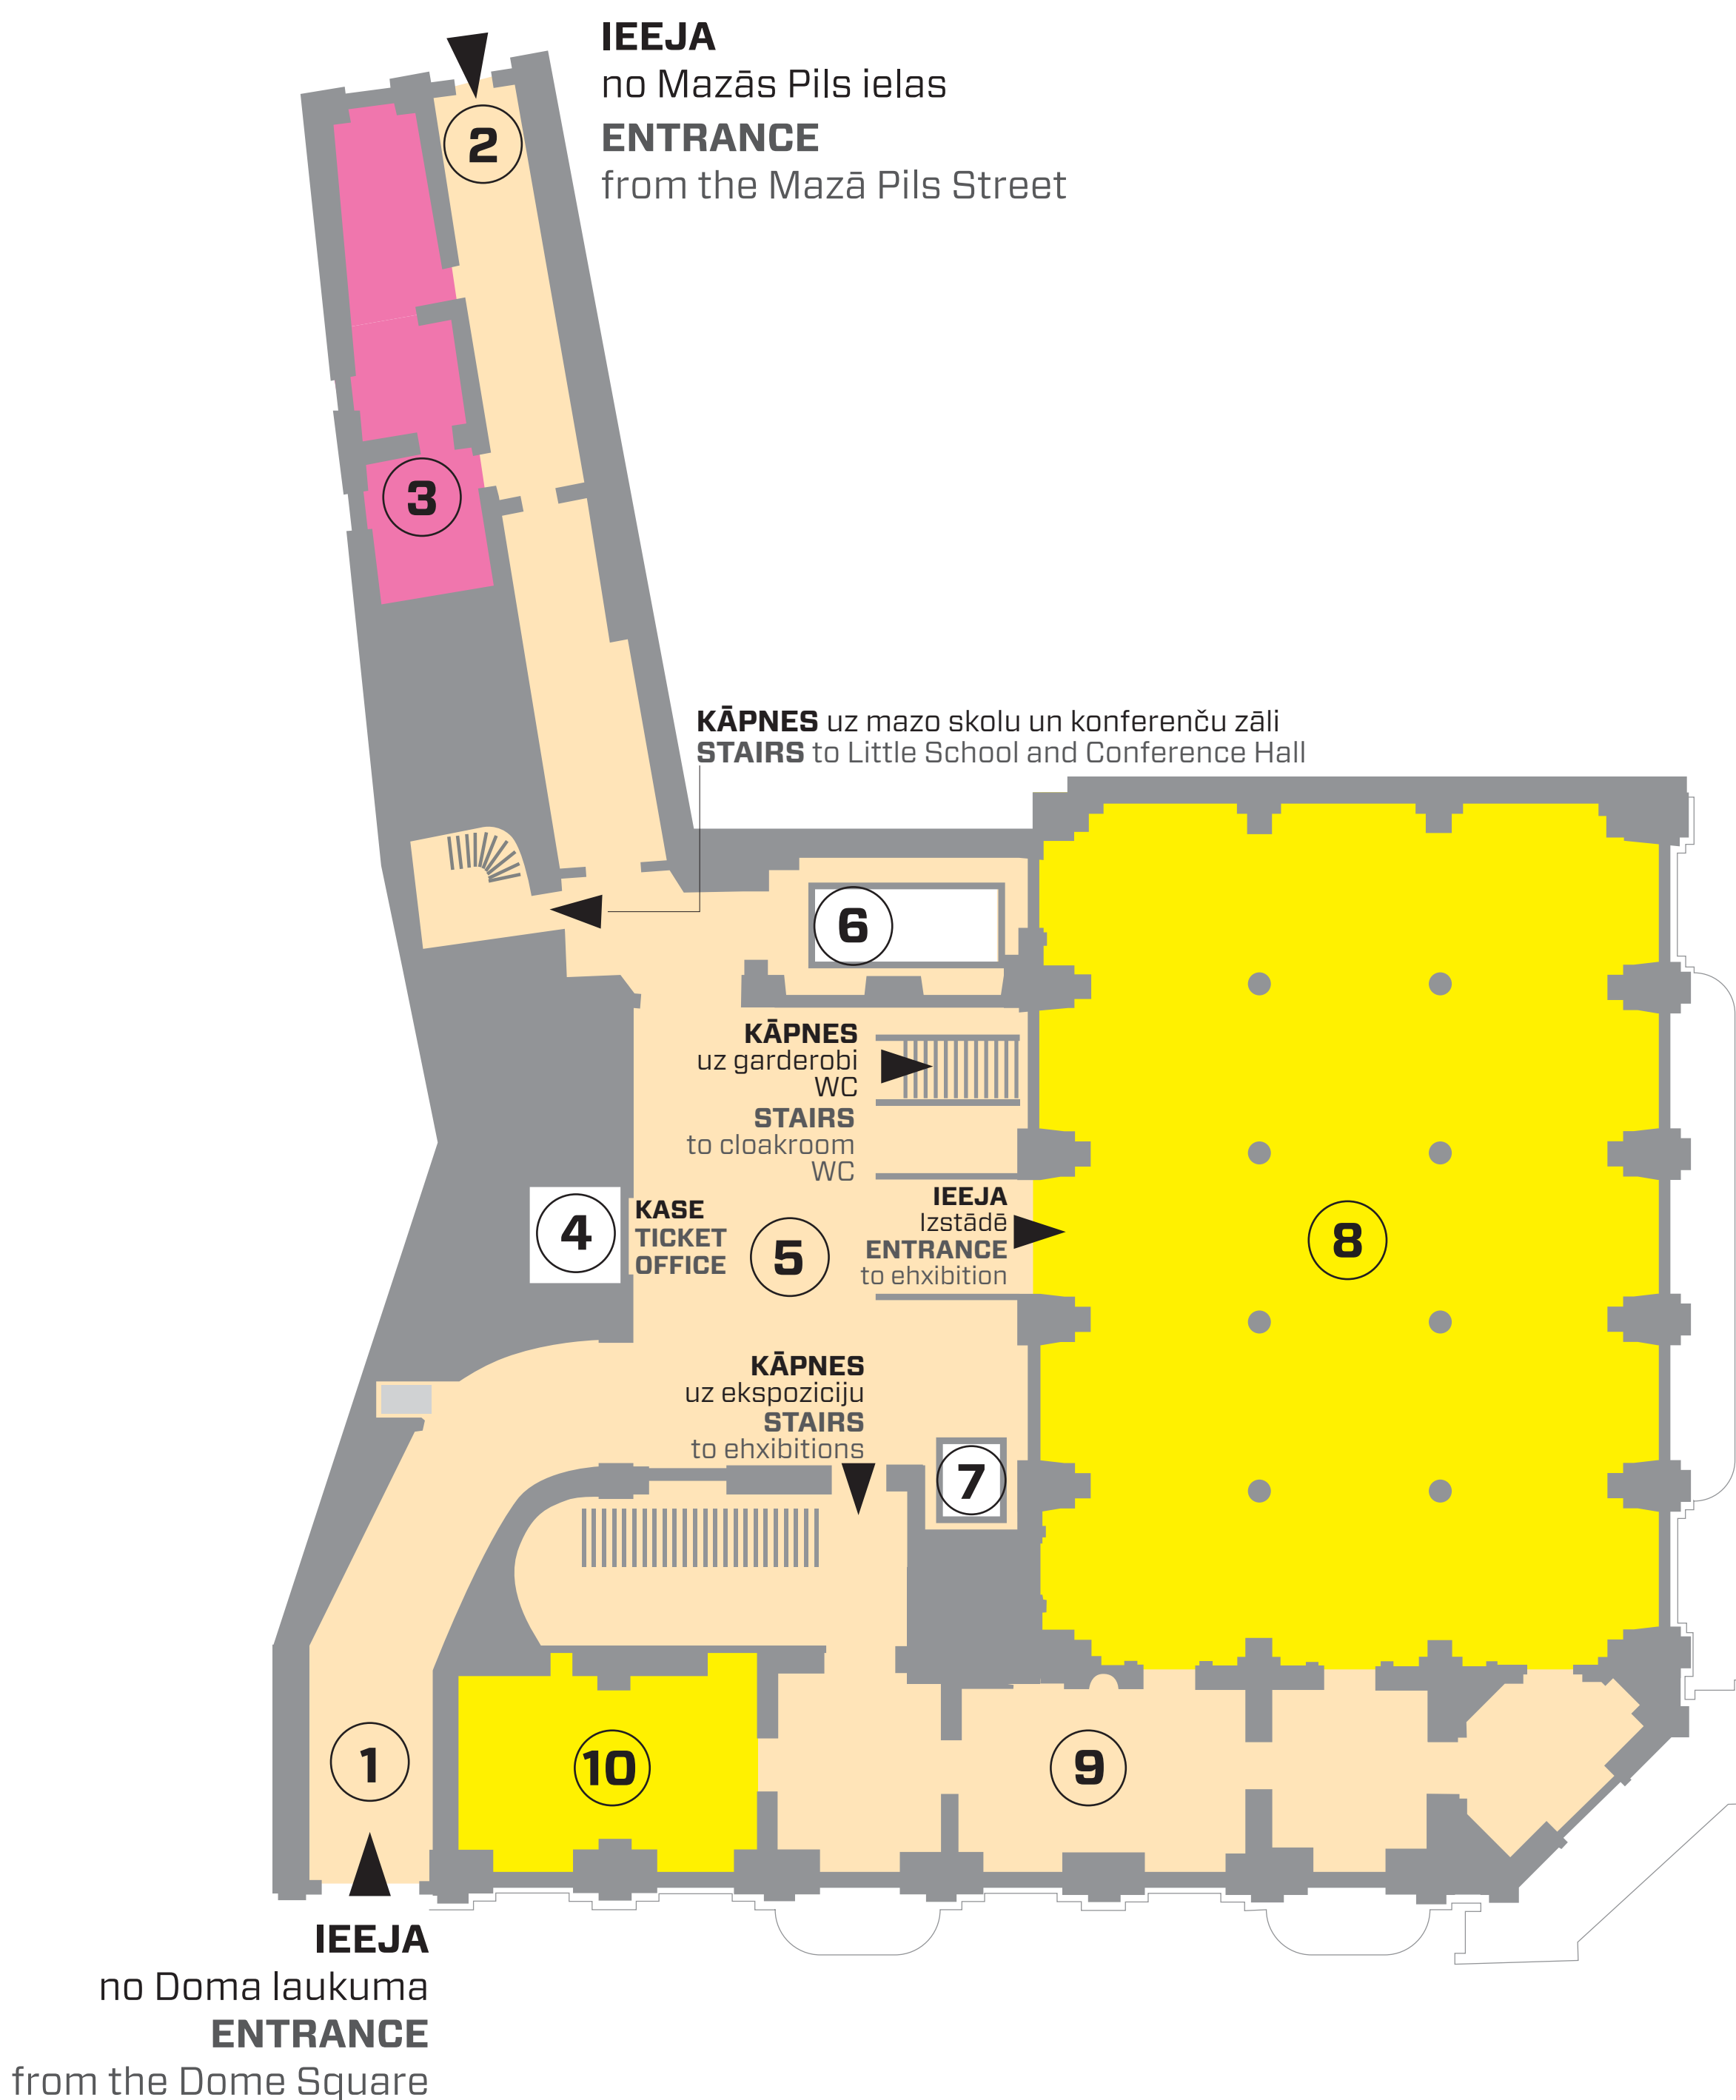

STĀVU PLĀNS
FLOOR PLAN

Mākslas muzejs
RĪGAS BIRŽA
The Art Museum
RIGA BOURSE

0. STĀVS . FLOOR

7. LIFTS uz ekspozīcijām

7. LIFT to exhibitions

11. GARDEROBE

11. CLOAKROOM

12. MUZEJA VEIKALS

12. MUSEUM SHOP

13. ŠĀRA & KAVICELA PAGRABI

13. SCHAAR & CAVIEZEL CELLARS

14. WC*

14. WC*

*
pielāgots
suitable

1. STĀVS 1. FLOOR

- 1. IEEJA** no Doma laukuma
- 2. IEEJA** no Mazās Pils ielas
- 3. KAFEJNĪCA**
- 4. KASE**
- 5. ĀTRIJS**
- 6. LIFTS** uz konferenču zāli un mazo skolu
- 7. LIFTS** uz ekspozīcijām
- 8. LIELĀ IZSTĀŽU ZĀLE**
- 9. JŪGENDSTILA SALONS**
- 10. BOSES ZĀLE**

- 1. ENTRANCE** from the Dome Square
- 2. ENTRANCE** from the Mazā Pils Street
- 3. CAFÉ**
- 4. TICKET OFFICE**
- 5. ATRIUM**
- 6. LIFT** to Conference Hall and Little School
- 7. LIFT** to exhibitions
- 8. GREAT EXHIBITION HALL**
- 9. ART NOUVEAU SALON**
- 10. BOSSE HALL**

2. STĀVS 2. FLOOR

6. LIFTS

15. MAZĀ SKOLA

6. LIFT

15. LITTLE SCHOOL

3. STĀVS 3. FLOOR

6. LIFTS uz konferenču zāli
7. LIFTS uz ekspozīcijām

6. LIFT to conference hall
7. LIFT to exhibitions