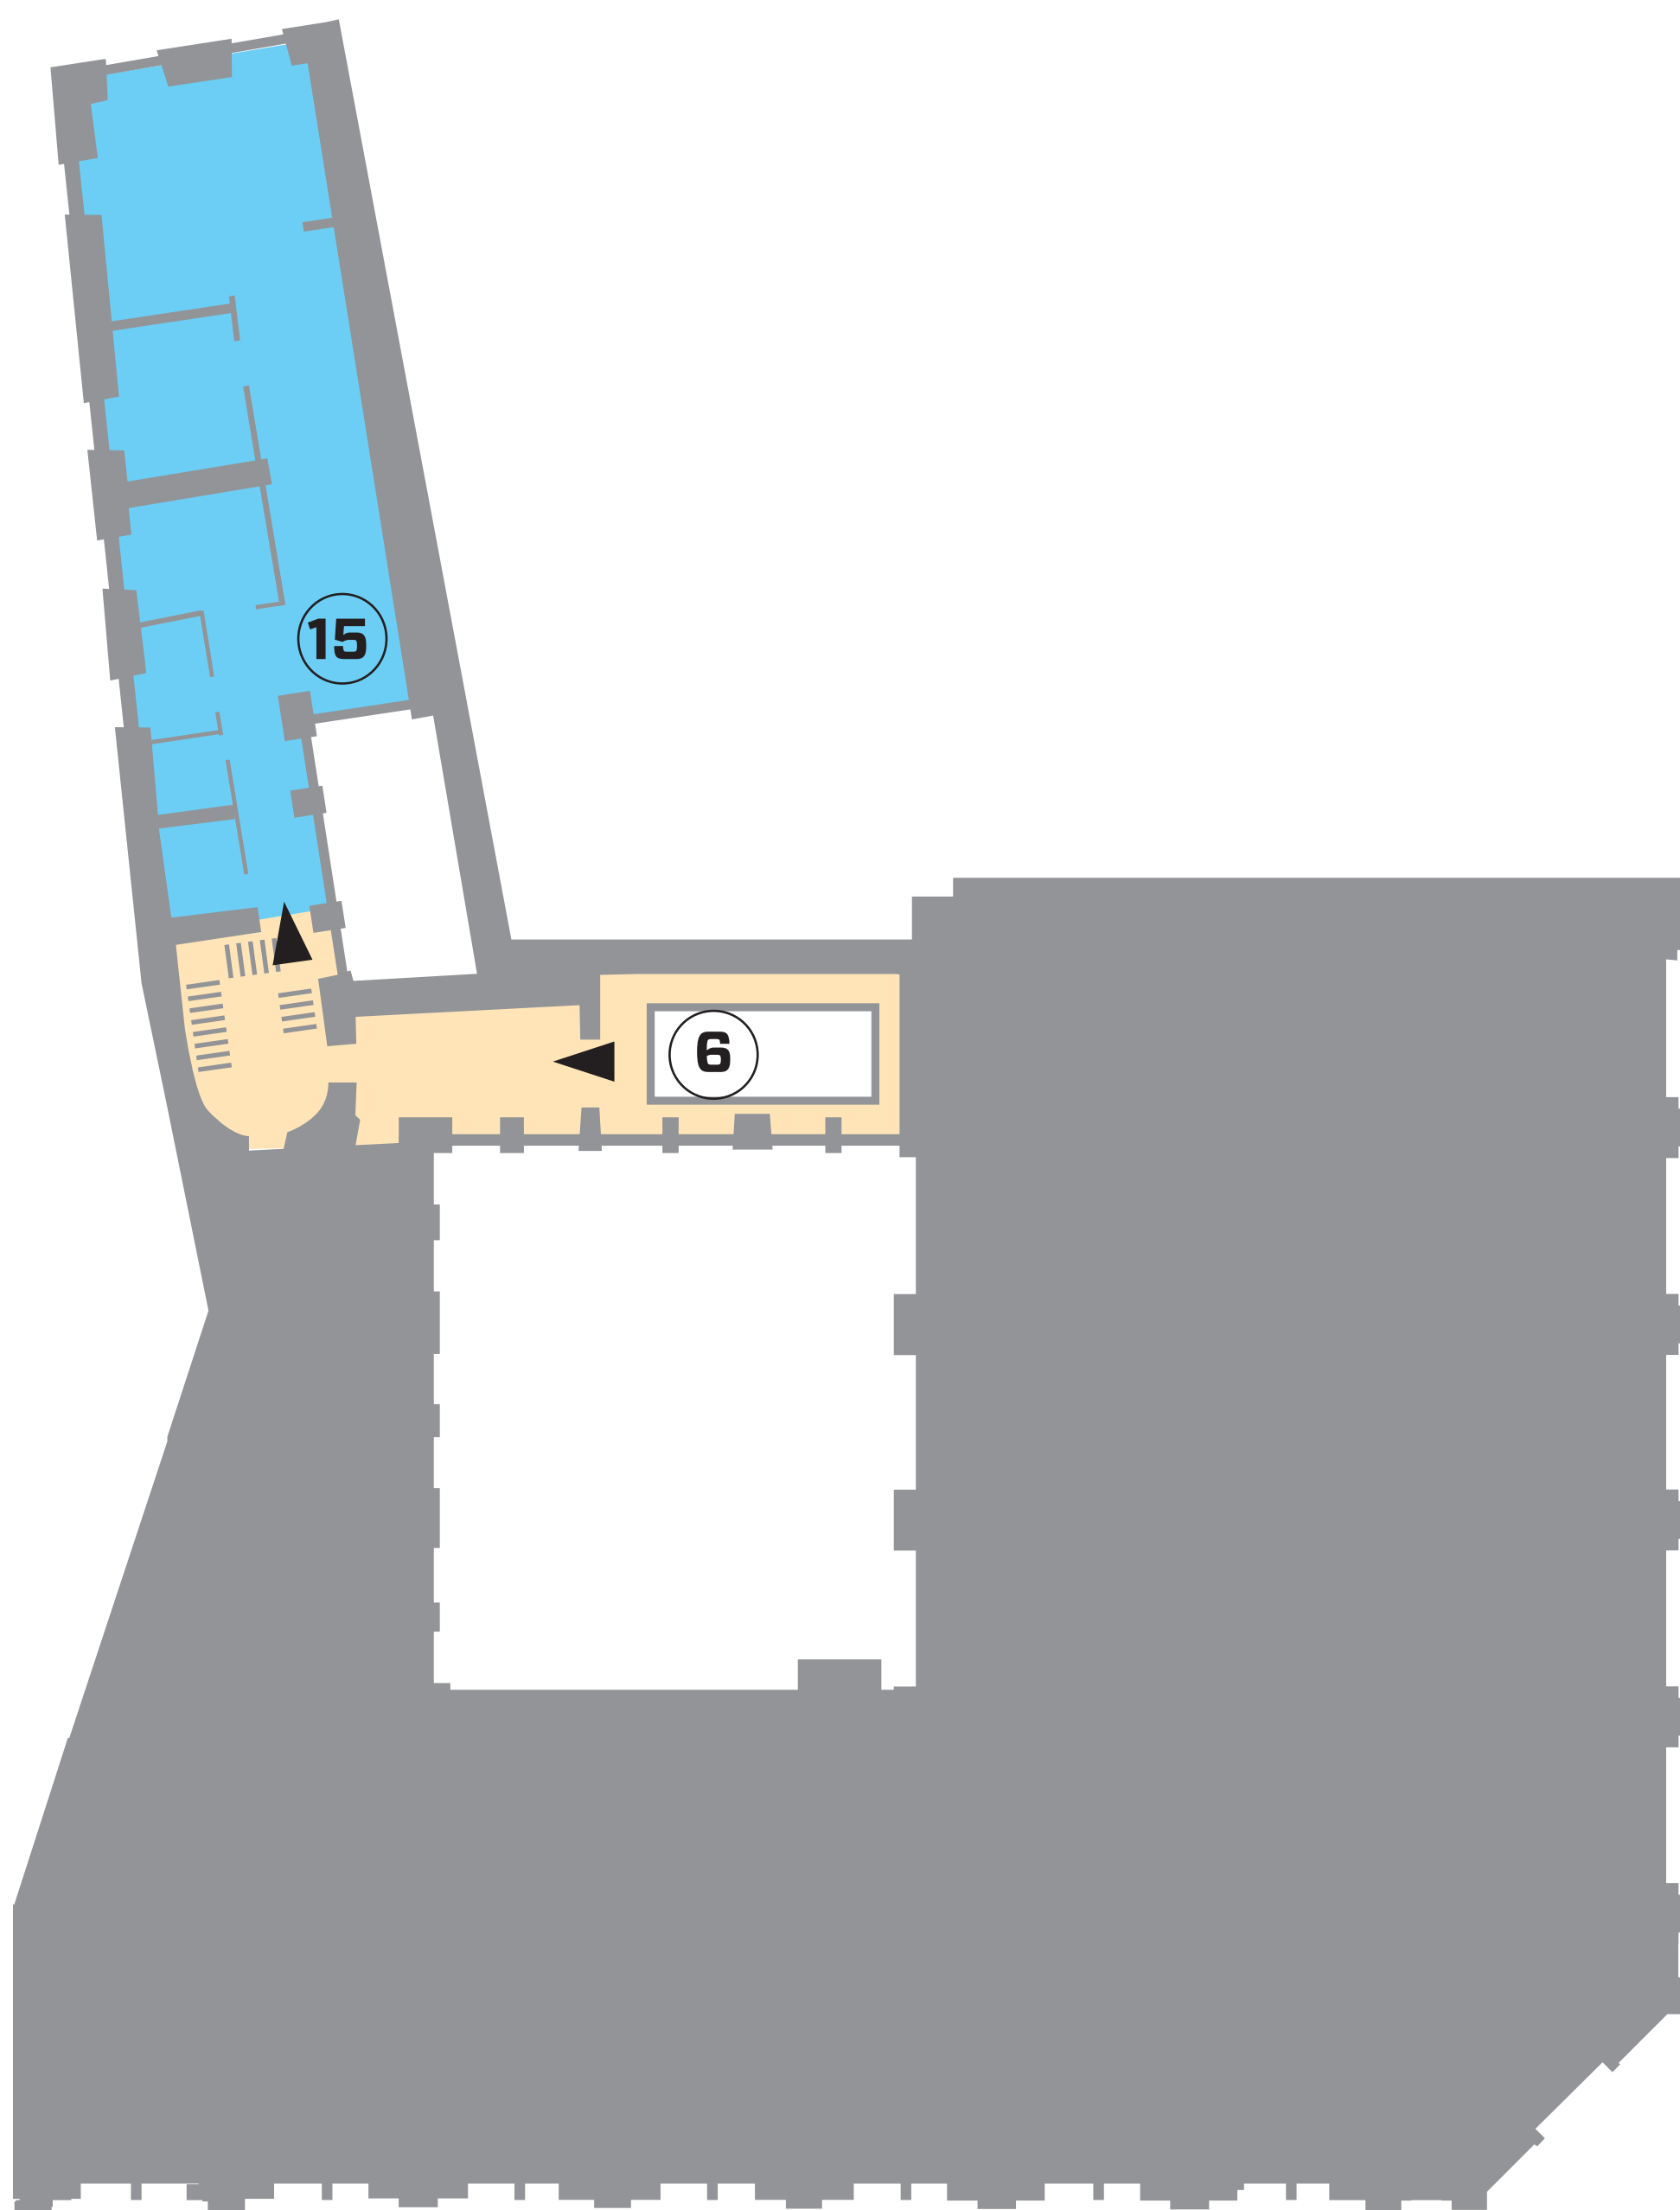

STĀVU PLĀNS
FLOOR PLAN

Mākslas muzejs
RĪGAS BIRŽA
The Art Museum
RIGA BOURSE

0. STĀVS . FLOOR

7. LIFTS uz ekspozīcijām

7. LIFT to exhibitions

11. GARDEROBE

11. CLOAKROOM

12. MUZEJA VEIKALS

12. MUSEUM SHOP

13. ŠĀRA & KAVICELA PAGRABI

13. SCHAAR & CAVIEZEL CELLARS

14. WC*

14. WC*

*
pielāgots
suitable

1. STĀVS 1. FLOOR

- 1. IEEJA** no Doma laukuma
- 2. IEEJA** no Mazās Pils ielas
- 3. KAFEJNĪCA**
- 4. KASE**
- 5. ĀTRIJS**
- 6. LIFTS** uz konferenču zāli un mazo skolu
- 7. LIFTS** uz ekspozīcijām
- 8. LIELĀ IZSTĀŽU ZĀLE**
- 9. JŪGENDSTILA SALONS**
- 10. BOSES ZĀLE**

- 1. ENTRANCE** from the Dome Square
- 2. ENTRANCE** from the Mazā Pils Street
- 3. CAFÉ**
- 4. TICKET OFFICE**
- 5. ATRIUM**
- 6. LIFT** to Conference Hall and Little School
- 7. LIFT** to exhibitions
- 8. GREAT EXHIBITION HALL**
- 9. ART NOUVEAU SALON**
- 10. BOSSE HALL**

2. STĀVS 2. FLOOR

6. LIFTS

15. MAZĀ SKOLA

6. LIFT

15. LITTLE SCHOOL

3. STĀVS 3. FLOOR

6. LIFTS uz konferenču zāli
7. LIFTS uz ekspozīcijām

6. LIFT to conference hall
7. LIFT to exhibitions